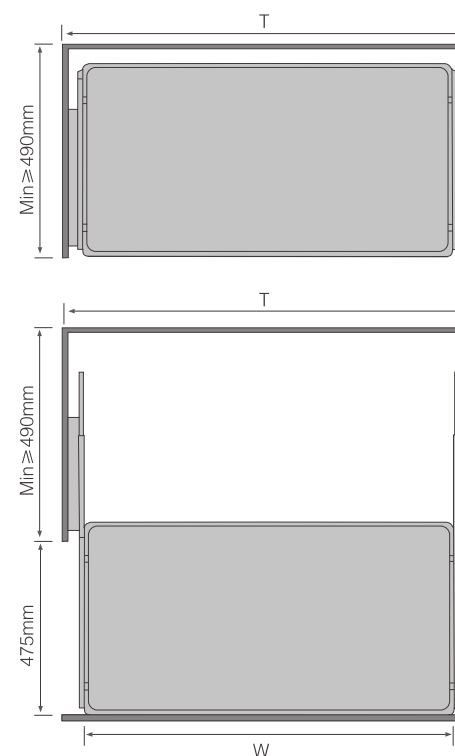

结构尺寸 DIMENSION

产品图 PRODUCTS

三边碗盘篮 Three-sides dish basket

三边平篮 Three-sides flat basket

产品参数 PARAMETERS

THREE-SIDES DISH BASKET / 全铝黑晶三边碗盘篮		
型号 Item	柜体宽度 Cabinet (T)	宽×深×高 Width x Depth x Height
SH500-W	500mm	W448 x D475 x H141mm
SH600-W	600mm	W548 x D475 x H141mm
SH700-W	700mm	W648 x D475 x H141mm
SH720-W	720mm	W668 x D475 x H141mm
SH750-W	750mm	W698 x D475 x H141mm
SH800-W	800mm	W748 x D475 x H141mm
SH900-W	900mm	W848 x D475 x H141mm

● 描述 Description : 非标尺寸可定制 Non-standard size can be customized

THREE-SIDES FLAT BASKET / 全铝黑晶三边平篮		
型号 Item	柜体宽度 Cabinet (T)	宽×深×高 Width x Depth x Height
SH500-P	500mm	W448 x D475 x H141mm
SH600-P	600mm	W548 x D475 x H141mm
SH700-P	700mm	W648 x D475 x H141mm
SH720-P	720mm	W668 x D475 x H141mm
SH750-P	750mm	W698 x D475 x H141mm
SH800-P	800mm	W748 x D475 x H141mm
SH900-P	900mm	W848 x D475 x H141mm

● 描述 Description : 非标尺寸可定制 Non-standard size can be customized